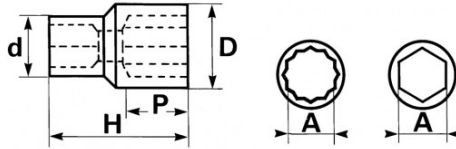

SPEZIFISCHE DATEN

Bezeichnung	STECKNUSS ZWÖLFKANT 3/4" - 2"
Händlerangabe	C-2"
Gewicht (g)	780
H (mm)	65
d (mm)	42
D (mm)	68
P (mm)	32
A"	2"
Garantie	O

**Gewährte Garantie**

**O | SAM-WERKZEUG-Garantie**